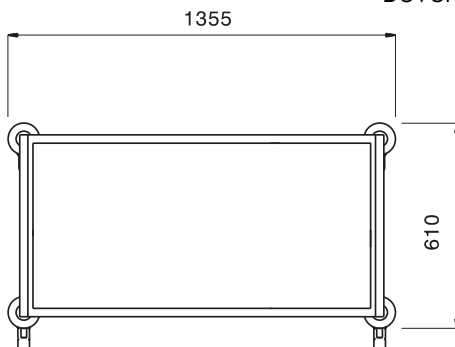

Omschrijving

Product Nr.

Geheel open transportwagen met 3 compartimenten met elk 10 paar geleiders voor zowel 1/1 gastronorm (325x530 mm) of euronorm (370x530 mm) dienbladen. Geleiderafstand van 105 mm. Uitgevoerd met een afneembaar bovenblad. Gelast buisframe 25x25 mm van roestvrijstaal AISI304. Afneembaar bovenblad, verdiept uitgevoerd. Dienbladgeleiders vervaardigd van verchroomd stalen draadstangen. 4 zwenkwielen Ø 125 mm, 2 met rem, met 4 stootringen.

Uitvoering

- Frame van roestvrijstalen buis 25x25 mm, volledig gelast.
- Het gegalvaniseerd en verchroomd stalen geleiderrek kan omhoog en omlaag geschoven worden om te reinigen.
- Verwijderbaar bovenblad voor flessen, glazen of ander serviesgoed.
- Geschikt voor 30 stuks GN dienbladen of containers, verdeeld over drie rijen.
- Vier zwenkwielen Ø125 mm, 2 met rem, voorzien van kunststof bumpers en gaffels van verchroomd gegalvaniseerd staal.

Constructie

- Volledig van roestvrijstaal 1.4301 (AISI304).

Goedkeuring _____

Front aanzicht

Zij aanzicht

Boven aanzicht

Algemene gegevens

Externe afmetingen, lengte 361132 (RTT30)	1355 mm
Externe afmetingen, breedte	610 mm
Externe afmetingen, hoogte	1460 mm
Wiel materiaal	Verzinkt
Wiel diameter	Ø 125
Gewicht, netto	47 kg