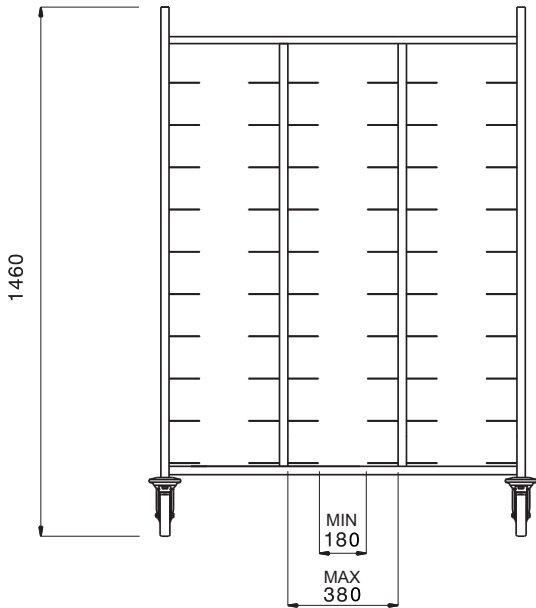

Omschrijving

Product Nr.

Geheel open transportwagen met 3 compartimenten met elk 10 paar geleiders voor zowel 1/1 gastronorm (325x530 mm) of euronorm (370x530 mm) dienbladen. Geleiderafstand van 105 mm. Uitgevoerd met een afneembaar bovenblad. Gelast buisframe 25x25 mm van roestvrijstaal AISI304. Afneembaar bovenblad, verdiept uitgevoerd. Dienbladgeleiders vervaardigd van verchroomd stalen draadstangen. 4 zwenkwielen Ø 125 mm, 2 met rem, met 4 stootringen.

Uitvoering

- Frame van roestvrijstalen buis 25x25 mm, volledig gelast.
- Het gegalvaniseerd en verchroomd stalen geleiderrek kan omhoog en omlaag geschoven worden om te reinigen.
- Verwijderbaar bovenblad voor flessen, glazen of ander serviesgoed.
- Geschikt voor 30 stuks GN dienbladen of containers, verdeeld over drie rijen.
- Vier zwenkwielen Ø125 mm, 2 met rem, voorzien van kunststof bumpers en gaffels van verchroomd gegalvaniseerd staal.

Constructie

- Volledig van roestvrijstaal 1.4301 (AISI304).

Goedkeuring _____

Front aanzicht

Zij aanzicht

Boven aanzicht

Algemene gegevens

Externe afmetingen, lengte 361132 (RTT30)	1355 mm
Externe afmetingen, breedte	610 mm
Externe afmetingen, hoogte	1460 mm
Wiel materiaal	Verzinkt
Wiel diameter	Ø 125
Gewicht, netto	47 kg